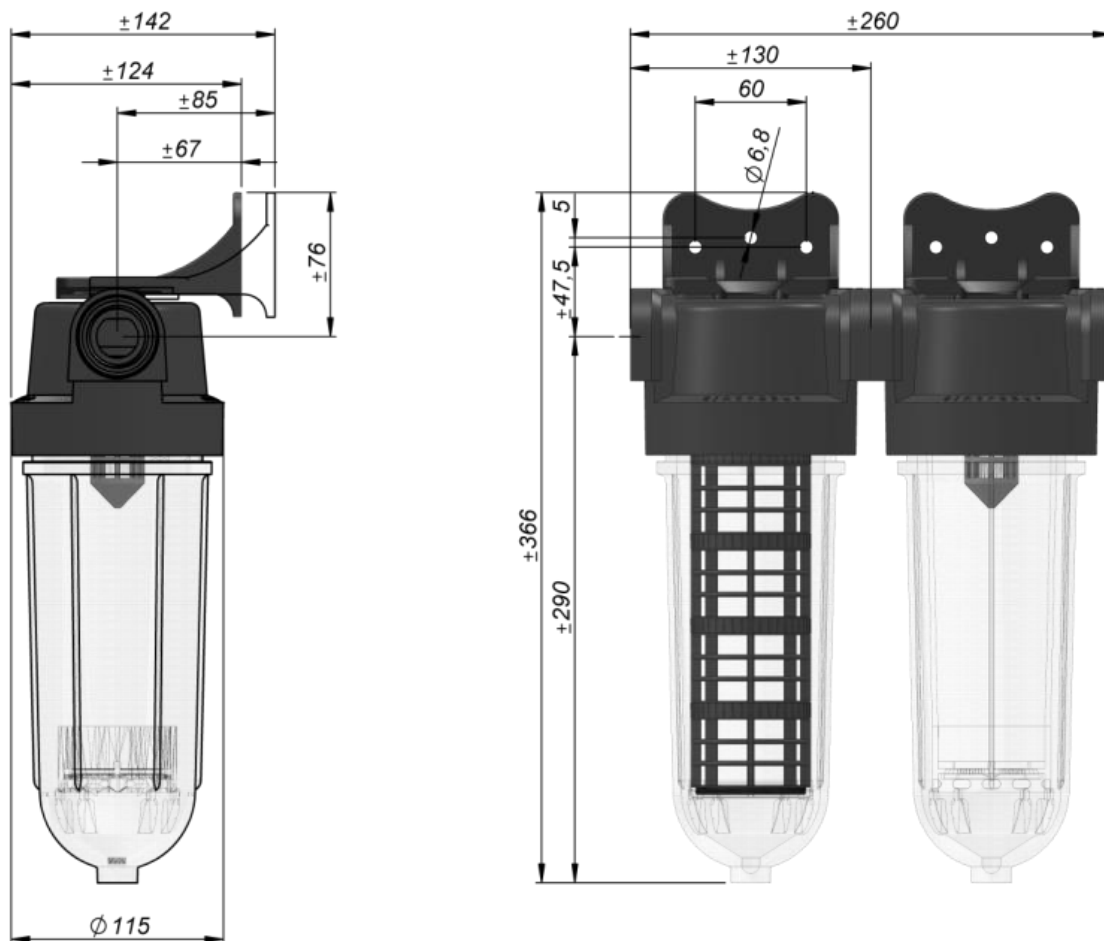

Rozměry filtrační sady

Provoz a údržba filtrační sady

- Výrobek musí být umístěn v nemrznoucích prostorách
- Filtrační nádoby jsou snadno omyvatelné
- Filtrační vložka z polyesteru není omyvatelná
- Doporučená frekvence výměny provozních filtračních náplní:
  - optimálně 1x za 3 měsíce
  - nejpozději 1x za 6 měsíců

AV EQUEN si vyhrazuje právo kdykoli a bez předchozího upozornění vylepšovat a měnit popsané produkty a příslušné technické údaje. Informace a obrázky obsažené v tomto dokumentu jsou určeny pouze pro informační účely, nejsou závazné a v žádném případě nezprostřují uživatele povinnosti přísně dodržovat platné předpisy a normy správné praxe.

ULTIMA

ANTARKTIS

RAINDROPS

NATURALIS